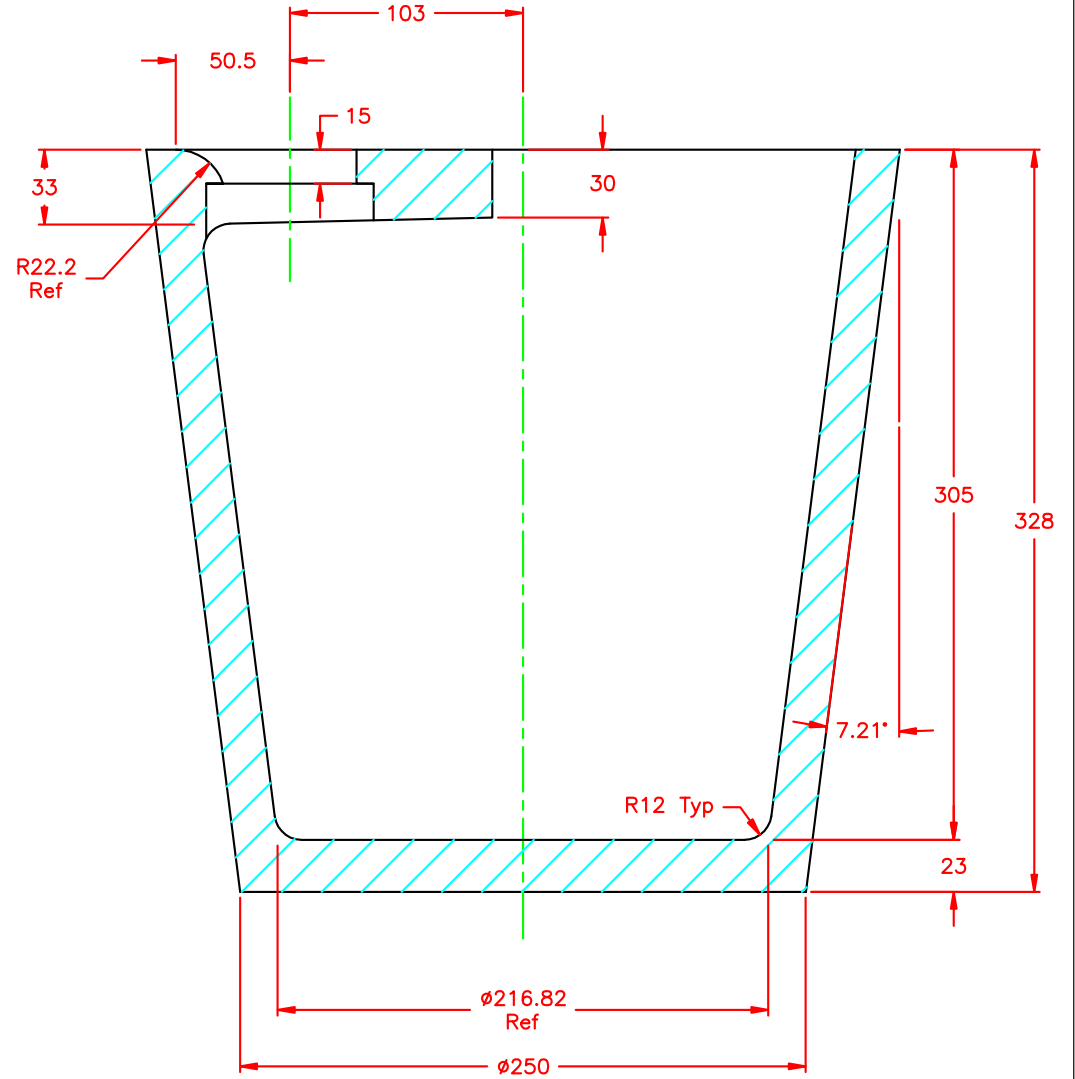

DATA

21/03/2005

SCALA

non applicabile

TITOLO

SIVIERA TRANSFER CON SIFONE
 MOD. C65A - CAPACITÀ 65 KG

DISEGNO RIF.

6009

TITOLO

SIVIERA TRANSFER CON SIFONE
 MOD. P39 - CAPACITÀ 65 KG

DISEGNO RIF.

LMV

REV.

0

DATA	08/08/2002	SCALA	non applicabile	TITOLO	SIVIERA TRANSFER CON SIFONE MOD. C100A - CAPACITÀ 100 KG
DISEGNO RIF.	LL1	REV.	3		