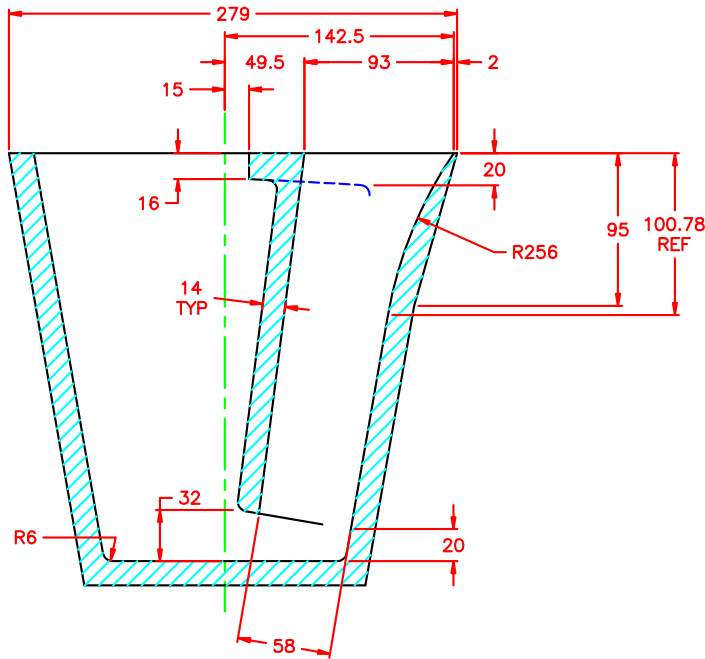

LAMCA-LMT s.r.l. - Via Trana, 14 - 10138 Torino (Italia)
 tel. +39 011 4336594 - fax +39 011 4474328
 e-mail: info@lamca-lmt.it - web: www.lamca-lmt.it

DATA

10/01/2002

SCALA

non applicabile

TITOLO

SIVIERA TRANSFER CON SIFONE
 MOD. M135 - CAPACITÀ 10 KG

DISEGNO RIF.

LMY

REV.

0

LAMCA-LMT s.r.l. - Via Trana, 14 - 10138 Torino (Italia)
 tel. +39 011 4336594 - fax +39 011 4474328
 e-mail: info@lamca-lmt.it - web: www.lamca-lmt.it

DATA
10/01/2002

SCALA
non applicabile

TITOLO
SIVIERA TRANSFER CON SIFONE
MOD. P29 - CAPACITÀ 40 KG

DISEGNO RIF.
LMW

REV.
0

LAMCA-LMT

LAMCA-LMT s.r.l. - Via Trana, 14 - 10138 Torino (Italia)
 tel. +39 011 4336594 - fax +39 011 4474328
 e-mail: info@lamca-lmt.it - web: www.lamca-lmt.it

DATA

21/03/2005

SCALA

non applicabile

TITOLO

SIVIERA TRANSFER CON SIFONE
 MOD. C65A - CAPACITÀ 65 KG

DISEGNO RIF.

6009