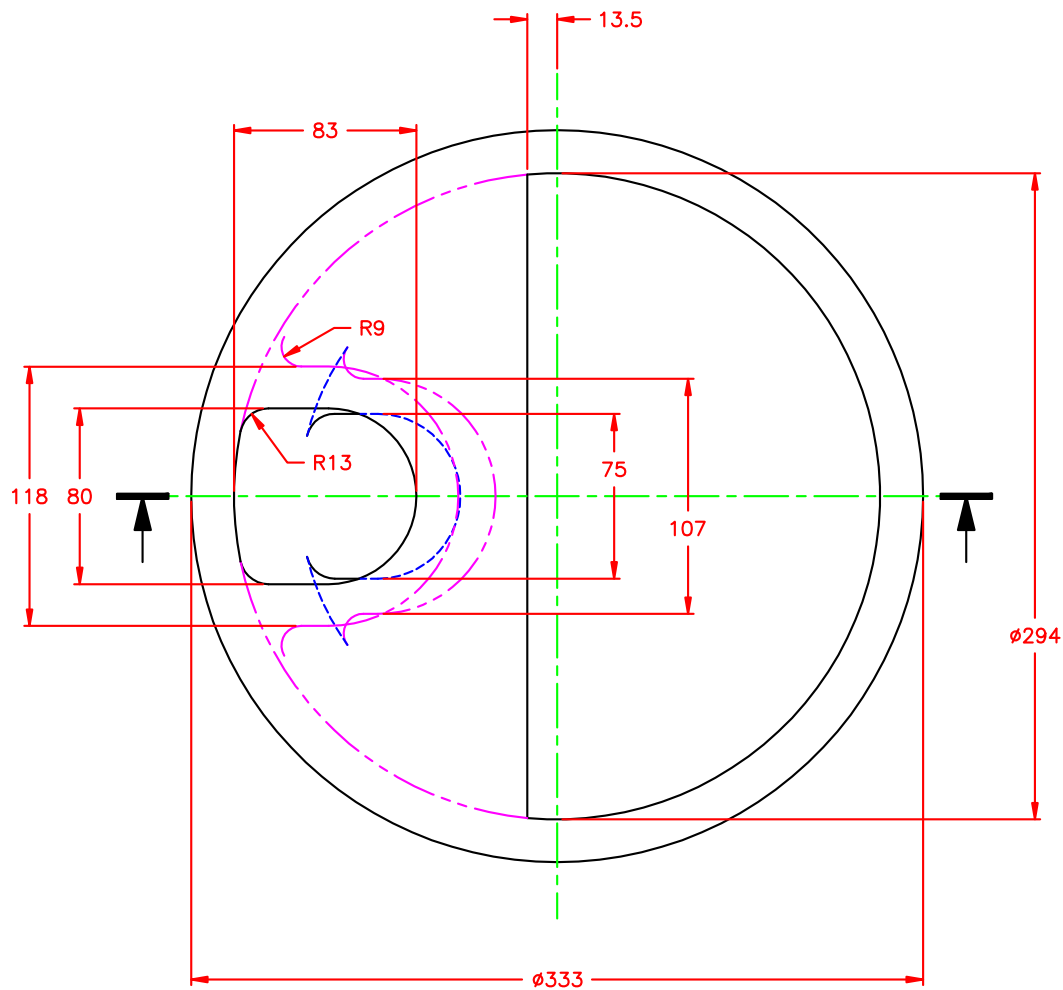

LAMCA-LMT

LAMCA-LMT s.r.l. - Via Trana, 14 - 10138 Torino (Italia)
tel. +39 011 4336594 - fax +39 011 4474328
e-mail: info@lamca-lmt.it - web: www.lamca-lmt.it

DATA
16/01/2001

SCALA
non applicabile

TITOLO
SIVIERA TRANSFER CON SIFONE
MOD. P49 - CAPACITÀ 100 KG

DISEGNO RIF.
LLP

REV.
0