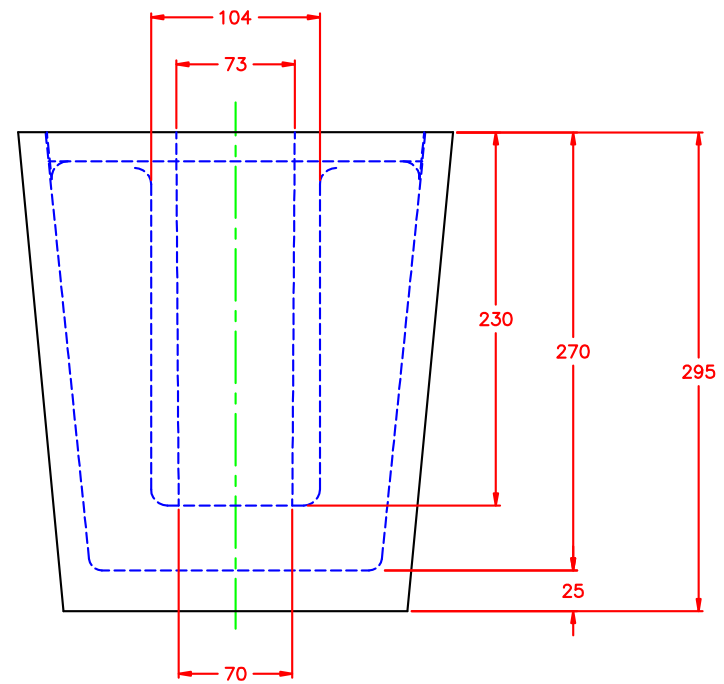

DISEGNO RIF.

LMY

REV.

0

LAMCA-LMT s.r.l. - Via Trana, 14 - 10138 Torino (Italia)
 tel. +39 011 4336594 - fax +39 011 4474328
 e-mail: info@lamca-lmt.it - web: www.lamca-lmt.it

DATA
10/01/2002

SCALA
non applicabile

TITOLO
SIVIERA TRANSFER CON SIFONE
MOD. P29 - CAPACITÀ 40 KG

DISEGNO RIF.
LMW

REV.
0

LAMCA-LMT

LAMCA-LMT s.r.l. - Via Trana, 14 - 10138 Torino (Italia)
 tel. +39 011 4336594 - fax +39 011 4474328
 e-mail: info@lamca-lmt.it - web: www.lamca-lmt.it

DATA

21/03/2005

SCALA

non applicabile

TITOLO

SIVIERA TRANSFER CON SIFONE
 MOD. C65A - CAPACITÀ 65 KG

DISEGNO RIF.

6009