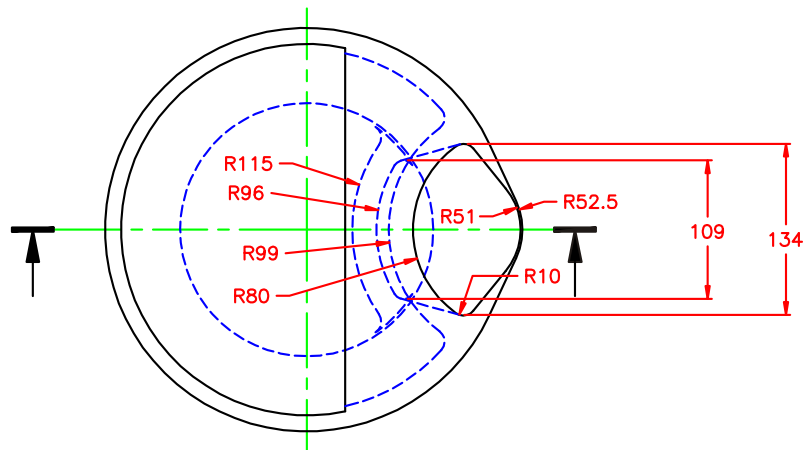

LAMCA-LMT

LAMCA-LMT s.r.l. - Via Trana, 14 - 10138 Torino (Italia)
tel. +39 011 4336594 - fax +39 011 4474328
e-mail: info@lamca-lmt.it - web: www.lamca-lmt.it

DATA

10/01/2002

SCALA

non applicabile

TITOLO

SIVIERA TRANSFER CON SIFONE
MOD. P39 - CAPACITÀ 65 KG

DISEGNO RIF.

LMV

REV.

0