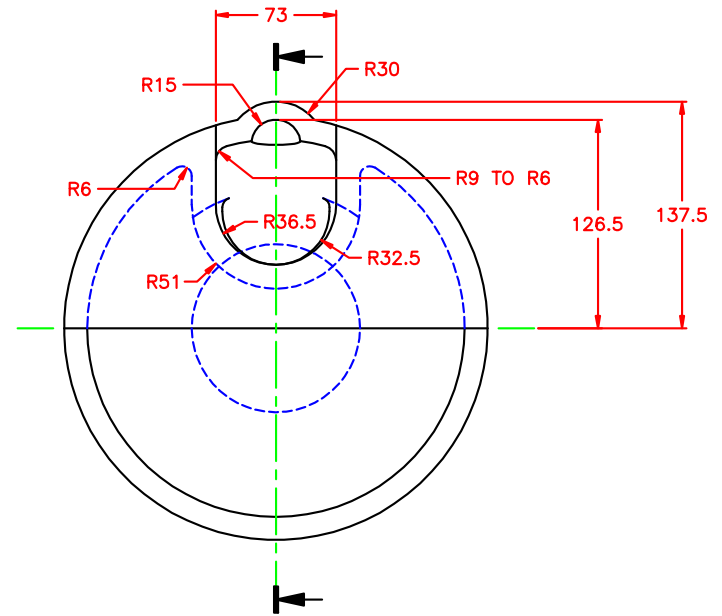

TITOLO

SIVIERA TRANSFER CON SIFONE
 MOD. P39 - CAPACITÀ 65 KG

DISEGNO RIF.

LMV

REV.

0

DATA	08/08/2002	SCALA	non applicabile	TITOLO	SIVIERA TRANSFER CON SIFONE MOD. C100A - CAPACITÀ 100 KG
DISEGNO RIF.	LL1	REV.	3		