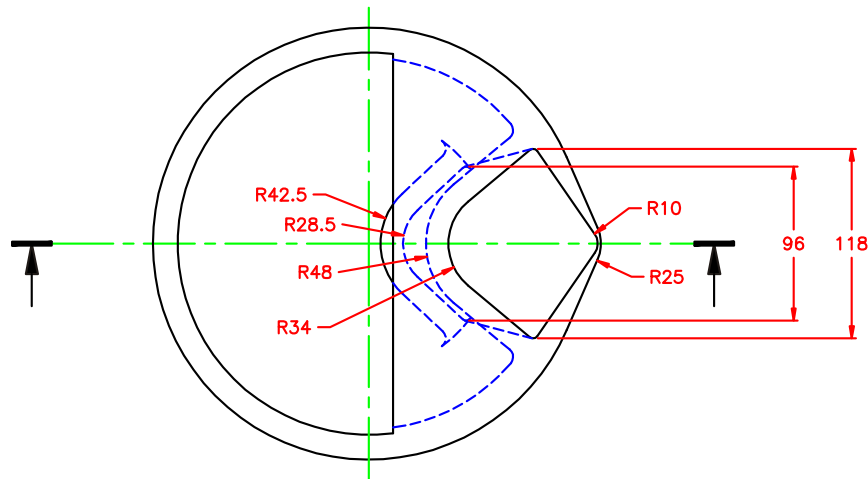

LAMCA-LMT s.r.l. - Via Trana, 14 - 10138 Torino (Italia)
tel. +39 011 4336594 - fax +39 011 4474328
e-mail: info@lamca-lmt.it - web: www.lamca-lmt.it

DATA
10/01/2002

SCALA
non applicabile

TITOLO
SIVIERA TRANSFER CON SIFONE
MOD. P29 - CAPACITÀ 40 KG

DISEGNO RIF.
LMW

REV.
0