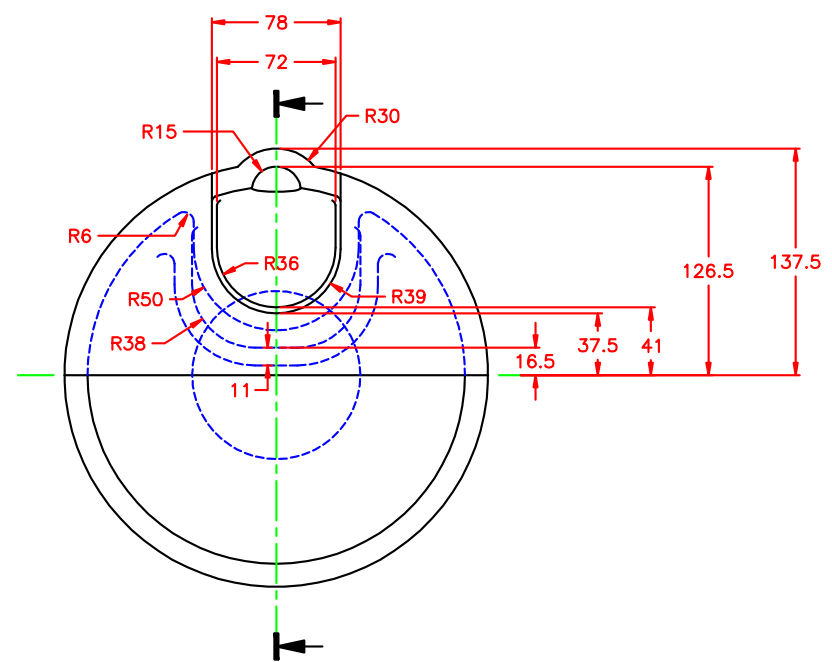

TITOLO

SIVIERA TRANSFER CON SIFONE
 MOD. P39 - CAPACITÀ 65 KG

DISEGNO RIF.

LMV

REV.

0

DATA	08/08/2002	SCALA	non applicabile	TITOLO	SIVIERA TRANSFER CON SIFONE MOD. C100A - CAPACITÀ 100 KG
DISEGNO RIF.	LL1	REV.	3		