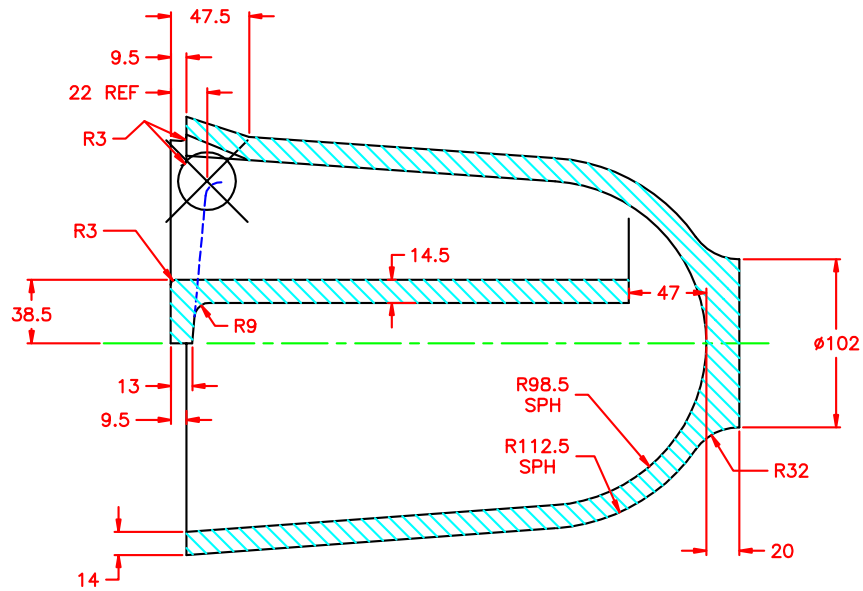

DATA

21/03/2005

SCALA

non applicabile

TITOLO

SIVIERA TRANSFER CON SIFONE
 MOD. C65A - CAPACITÀ 65 KG

DISEGNO RIF.

6009

TITOLO

SIVIERA TRANSFER CON SIFONE
 MOD. P39 - CAPACITÀ 65 KG

DISEGNO RIF.

LMV

REV.

0

DATA	08/08/2002	SCALA	non applicabile	TITOLO	SIVIERA TRANSFER CON SIFONE MOD. C100A - CAPACITÀ 100 KG
DISEGNO RIF.	LL1	REV.	3		

LAMCA-LMT

LAMCA-LMT s.r.l. - Via Trana, 14 - 10138 Torino (Italia)
 tel. +39 011 4336594 - fax +39 011 4474328
 e-mail: info@lamca-lmt.it - web: www.lamca-lmt.it

DATA
16/01/2001

SCALA
non applicabile

TITOLO
SIVIERA TRANSFER SENZA SIFONE
MOD. P49SS - CAPACITÀ 100 KG