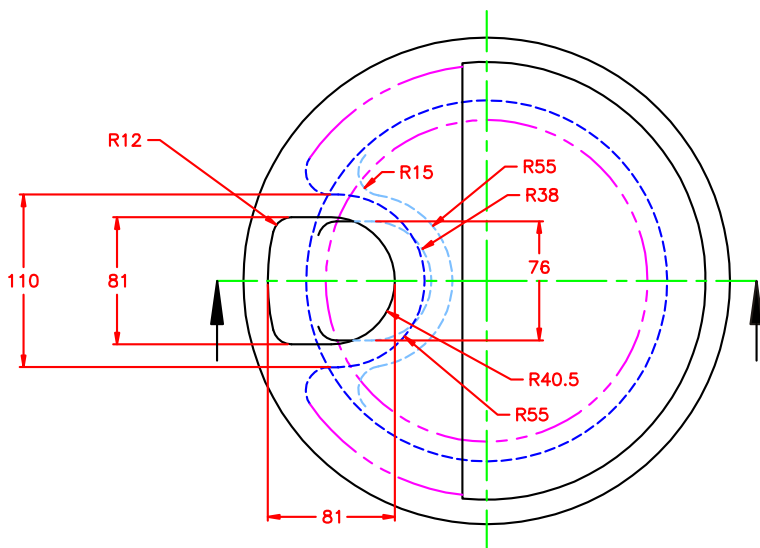

TITOLO

SIVIERA TRANSFER CON SIFONE
 MOD. P39 - CAPACITÀ 65 KG

DISEGNO RIF.

LMV

REV.

0

DATA	08/08/2002	SCALA	non applicabile	TITOLO	SIVIERA TRANSFER CON SIFONE MOD. C100A - CAPACITÀ 100 KG
DISEGNO RIF.	LL1	REV.	3		