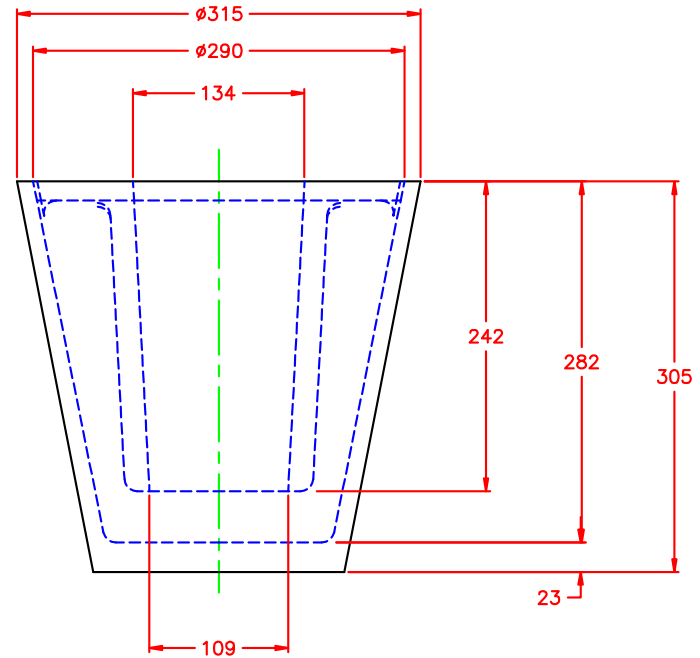

LAMCA-LMT

LAMCA-LMT s.r.l. - Via Trana, 14 - 10138 Torino (Italia)
tel. +39 011 4336594 - fax +39 011 4474328
e-mail: info@lamca-lmt.it - web: www.lamca-lmt.it

DATA

10/01/2002

SCALA

non applicabile

TITOLO

SIVIERA TRANSFER CON SIFONE
MOD. P39 - CAPACITÀ 65 KG

DISEGNO RIF.

LMV

REV.

0