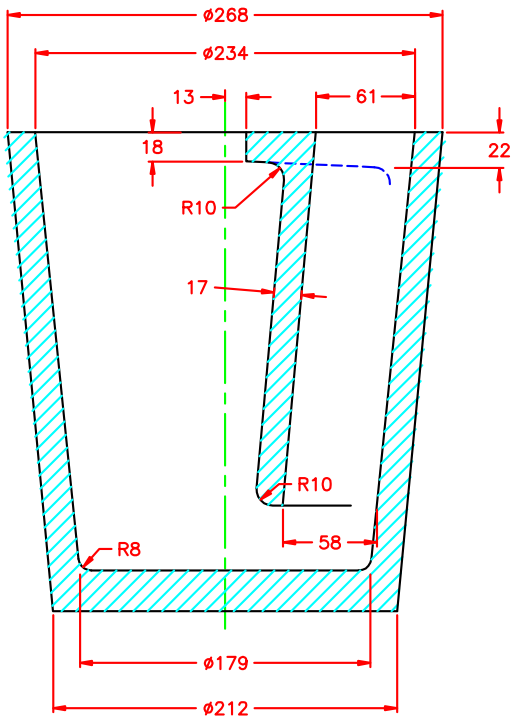

DISEGNO RIF.

LMY

REV.

0

LAMCA-LMT s.r.l. - Via Trana, 14 - 10138 Torino (Italia)
 tel. +39 011 4336594 - fax +39 011 4474328
 e-mail: info@lamca-lmt.it - web: www.lamca-lmt.it

DATA
10/01/2002

SCALA
non applicabile

TITOLO
SIVIERA TRANSFER CON SIFONE
MOD. P29 - CAPACITÀ 40 KG

DISEGNO RIF.
LMW

REV.
0

LAMCA-LMT

LAMCA-LMT s.r.l. - Via Trana, 14 - 10138 Torino (Italia)
 tel. +39 011 4336594 - fax +39 011 4474328
 e-mail: info@lamca-lmt.it - web: www.lamca-lmt.it

DATA

21/03/2005

SCALA

non applicabile

TITOLO

SIVIERA TRANSFER CON SIFONE
 MOD. C65A - CAPACITÀ 65 KG

DISEGNO RIF.

6009

TITOLO

SIVIERA TRANSFER CON SIFONE
 MOD. P39 - CAPACITÀ 65 KG

DISEGNO RIF.

LMV

REV.

0

DATA	08/08/2002	SCALA	non applicabile	TITOLO	SIVIERA TRANSFER CON SIFONE MOD. C100A - CAPACITÀ 100 KG
DISEGNO RIF.	LL1	REV.	3		