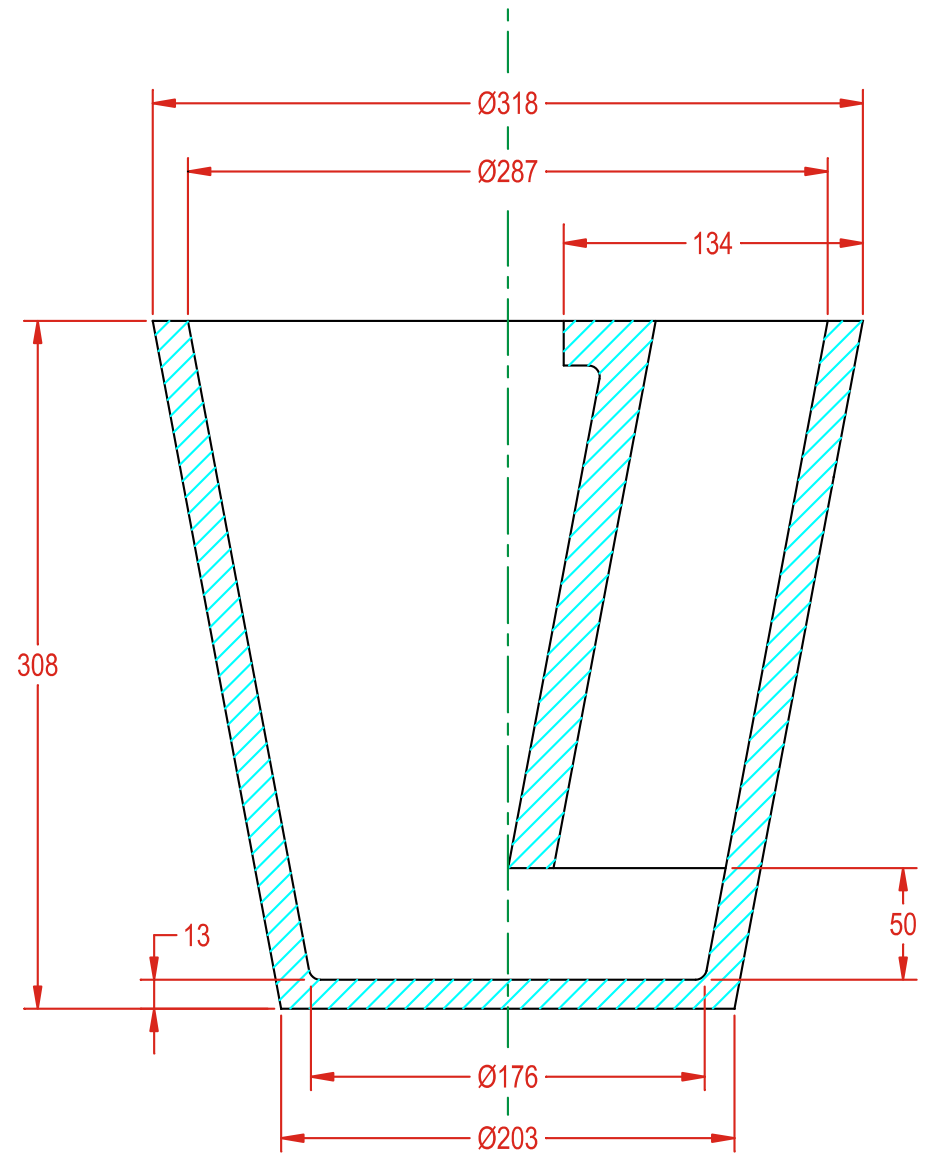

TITOLO
SIVIERA TRANSFER CON SIFONE
MOD. P29 - CAPACITÀ 40 KG

DISEGNO RIF.
LMW

REV.
0

LAMCA-LMT

LAMCA-LMT s.r.l. - Via Trana, 14 - 10138 Torino (Italia)
 tel. +39 011 4336594 - fax +39 011 4474328
 e-mail: info@lamca-lmt.it - web: www.lamca-lmt.it

DATA

21/03/2005

SCALA

non applicabile

TITOLO

SIVIERA TRANSFER CON SIFONE
 MOD. C65A - CAPACITÀ 65 KG

DISEGNO RIF.

6009