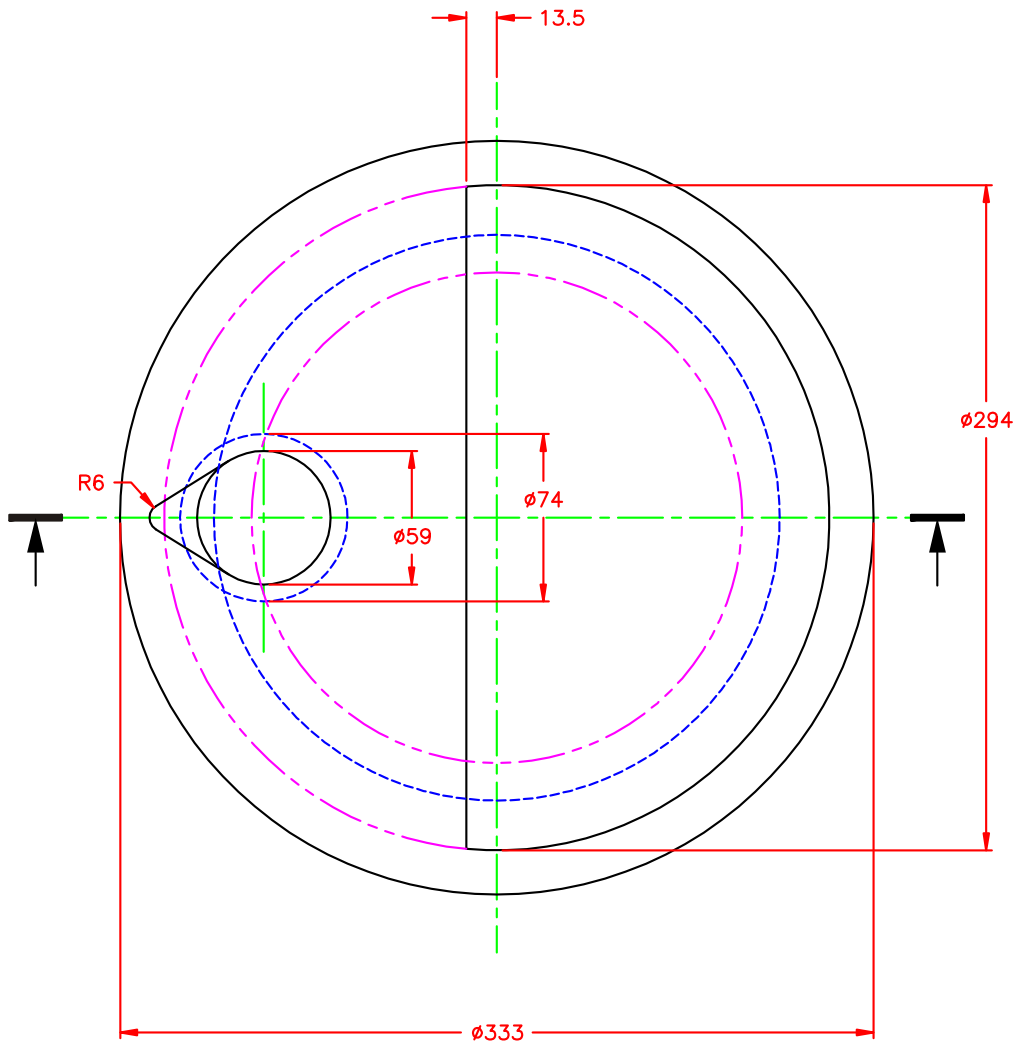

DATA

21/03/2005

SCALA

non applicabile

TITOLO

SIVIERA TRANSFER CON SIFONE
 MOD. C65A - CAPACITÀ 65 KG

DISEGNO RIF.

6009

TITOLO

SIVIERA TRANSFER CON SIFONE
 MOD. P39 - CAPACITÀ 65 KG

DISEGNO RIF.

LMV

REV.

0

DATA	08/08/2002	SCALA	non applicabile	TITOLO	SIVIERA TRANSFER CON SIFONE MOD. C100A - CAPACITÀ 100 KG
DISEGNO RIF.	LL1	REV.	3		