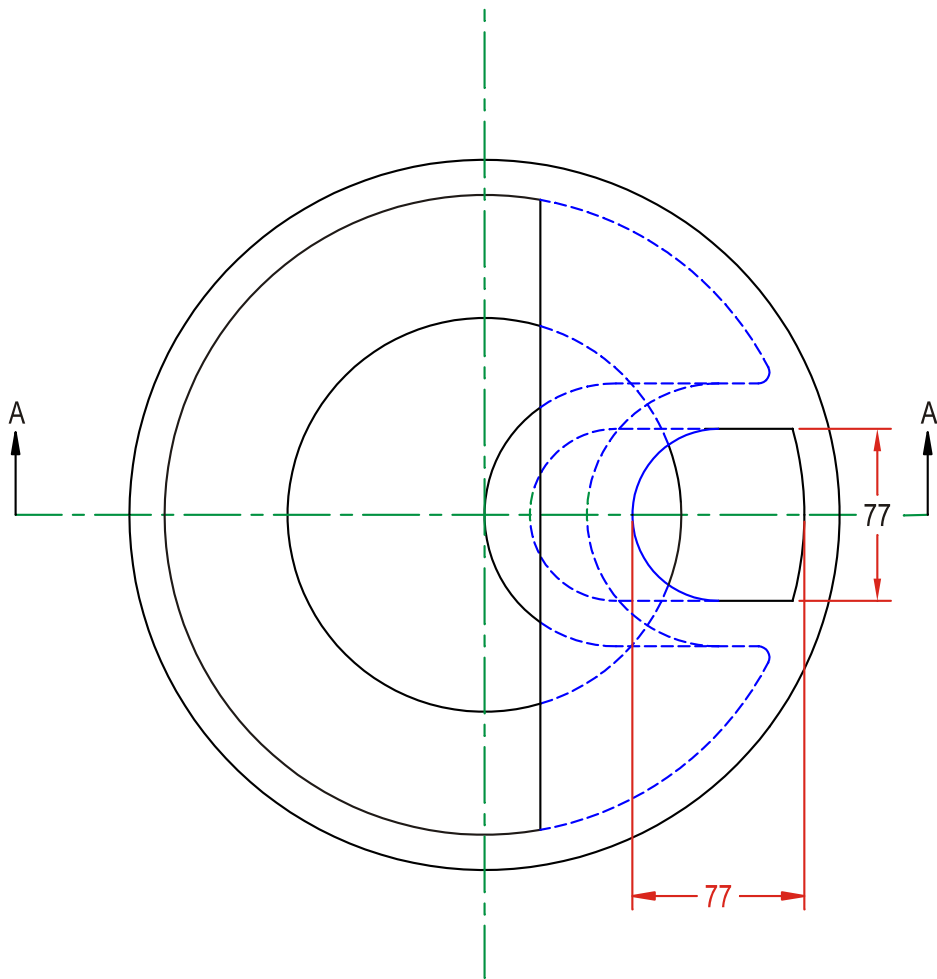

LAMCA-LMT

LAMCA-LMT s.r.l. - Via Trana, 14 - 10138 Torino (Italia)
tel. +39 011 4336594 - fax +39 011 4474328
e-mail: info@lamca-lmt.it - web: www.lamca-lmt.it

DATA

21/03/2005

SCALA

non applicabile

TITOLO

SIVIERA TRANSFER CON SIFONE
MOD. C65A - CAPACITÀ 65 KG

DISEGNO RIF.

6009

REV.

1