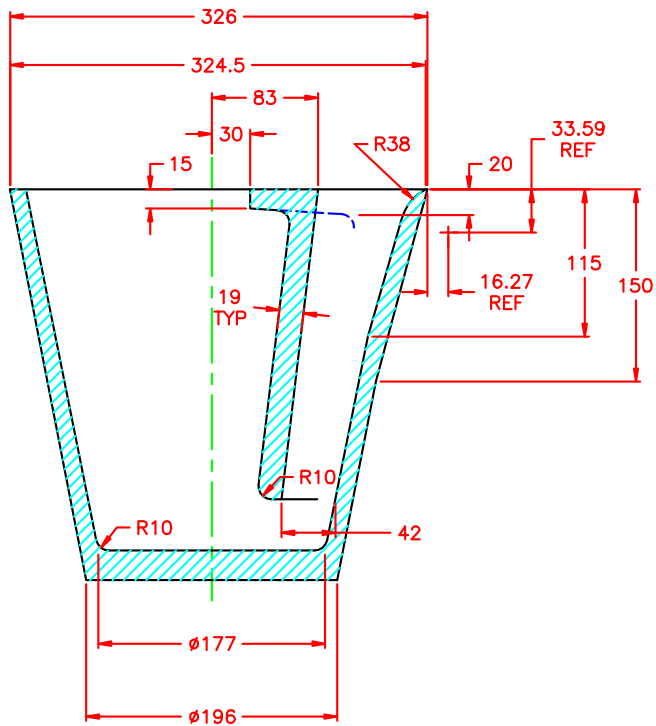

LAMCA-LMT

LAMCA-LMT s.r.l. - Via Trana, 14 - 10138 Torino (Italia)
tel. +39 011 4336594 - fax +39 011 4474328
e-mail: info@lamca-lmt.it - web: www.lamca-lmt.it

DATA

10/01/2002

SCALA

non applicabile

TITOLO

SIVIERA TRANSFER CON SIFONE
MOD. P39 - CAPACITÀ 65 KG

DISEGNO RIF.

LMV

REV.

0