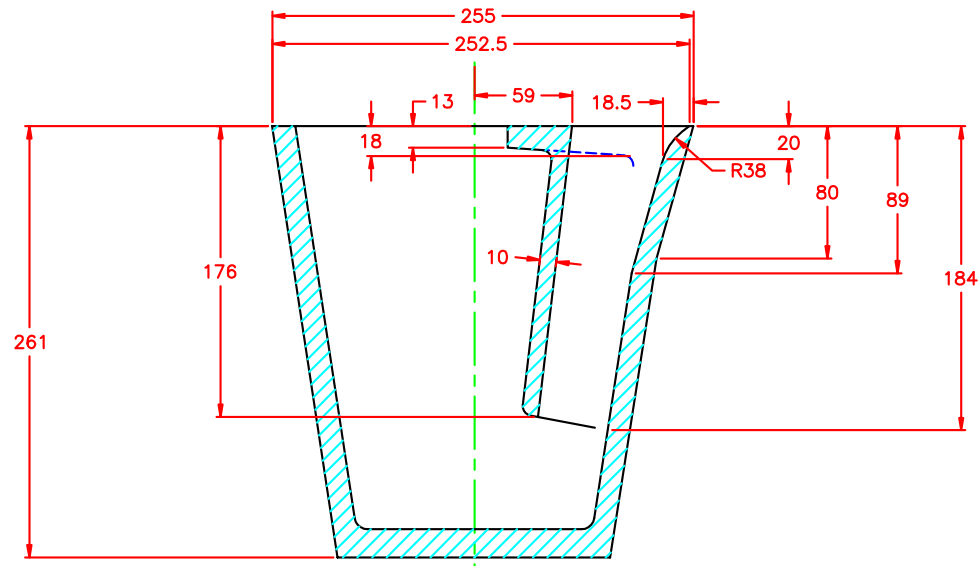

DISEGNO RIF.

LMY

REV.

0

LAMCA-LMT s.r.l. - Via Trana, 14 - 10138 Torino (Italia)
 tel. +39 011 4336594 - fax +39 011 4474328
 e-mail: info@lamca-lmt.it - web: www.lamca-lmt.it

DATA
10/01/2002

SCALA
non applicabile

TITOLO
SIVIERA TRANSFER CON SIFONE
MOD. P29 - CAPACITÀ 40 KG

DISEGNO RIF.
LMW

REV.
0

LAMCA-LMT

LAMCA-LMT s.r.l. - Via Trana, 14 - 10138 Torino (Italia)
 tel. +39 011 4336594 - fax +39 011 4474328
 e-mail: info@lamca-lmt.it - web: www.lamca-lmt.it

DATA

21/03/2005

SCALA

non applicabile

TITOLO

SIVIERA TRANSFER CON SIFONE
 MOD. C65A - CAPACITÀ 65 KG

DISEGNO RIF.

6009

TITOLO

SIVIERA TRANSFER CON SIFONE
 MOD. P39 - CAPACITÀ 65 KG

DISEGNO RIF.

LMV

REV.

0

DATA	08/08/2002	SCALA	non applicabile	TITOLO	SIVIERA TRANSFER CON SIFONE MOD. C100A - CAPACITÀ 100 KG
DISEGNO RIF.	LL1	REV.	3		