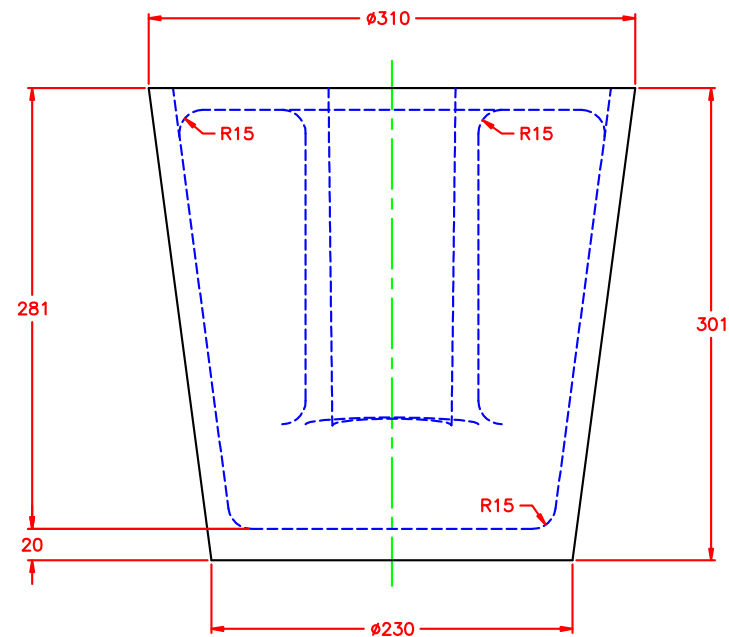

DATA

21/03/2005

SCALA

non applicabile

TITOLO

SIVIERA TRANSFER CON SIFONE
 MOD. C65A - CAPACITÀ 65 KG

DISEGNO RIF.

6009

TITOLO

SIVIERA TRANSFER CON SIFONE
 MOD. P39 - CAPACITÀ 65 KG

DISEGNO RIF.

LMV

REV.

0

DATA	08/08/2002	SCALA	non applicabile	TITOLO	SIVIERA TRANSFER CON SIFONE MOD. C100A - CAPACITÀ 100 KG
DISEGNO RIF.	LL1	REV.	3		

LAMCA-LMT

LAMCA-LMT s.r.l. - Via Trana, 14 - 10138 Torino (Italia)
 tel. +39 011 4336594 - fax +39 011 4474328
 e-mail: info@lamca-lmt.it - web: www.lamca-lmt.it

DATA
16/01/2001

SCALA
non applicabile

TITOLO
SIVIERA TRANSFER SENZA SIFONE
MOD. P49SS - CAPACITÀ 100 KG