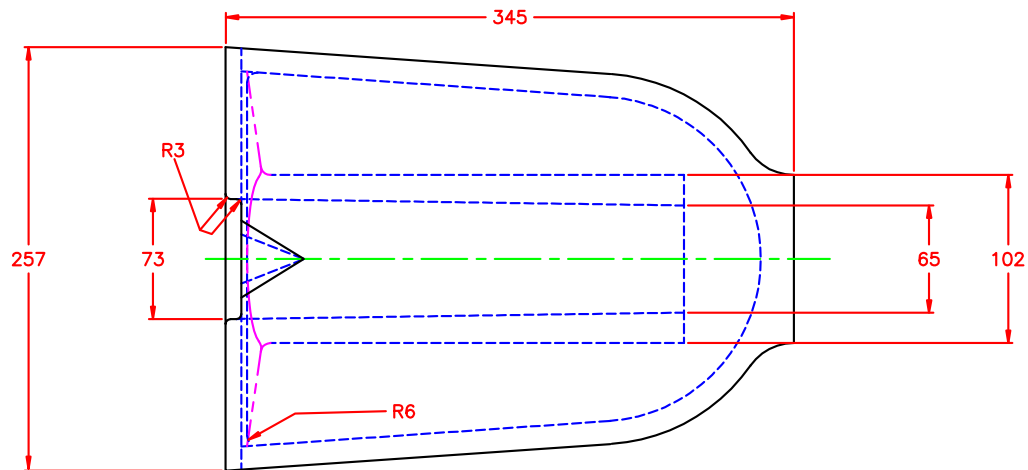

TITOLO

SIVIERA TRANSFER CON SIFONE
 MOD. P39 - CAPACITÀ 65 KG

DISEGNO RIF.

LMV

REV.

0

DATA	08/08/2002	SCALA	non applicabile	TITOLO	SIVIERA TRANSFER CON SIFONE MOD. C100A - CAPACITÀ 100 KG
DISEGNO RIF.	LL1	REV.	3		

LAMCA-LMT

LAMCA-LMT s.r.l. - Via Trana, 14 - 10138 Torino (Italia)
 tel. +39 011 4336594 - fax +39 011 4474328
 e-mail: info@lamca-lmt.it - web: www.lamca-lmt.it

DATA
16/01/2001

SCALA
non applicabile

TITOLO
SIVIERA TRANSFER SENZA SIFONE
MOD. P49SS - CAPACITÀ 100 KG