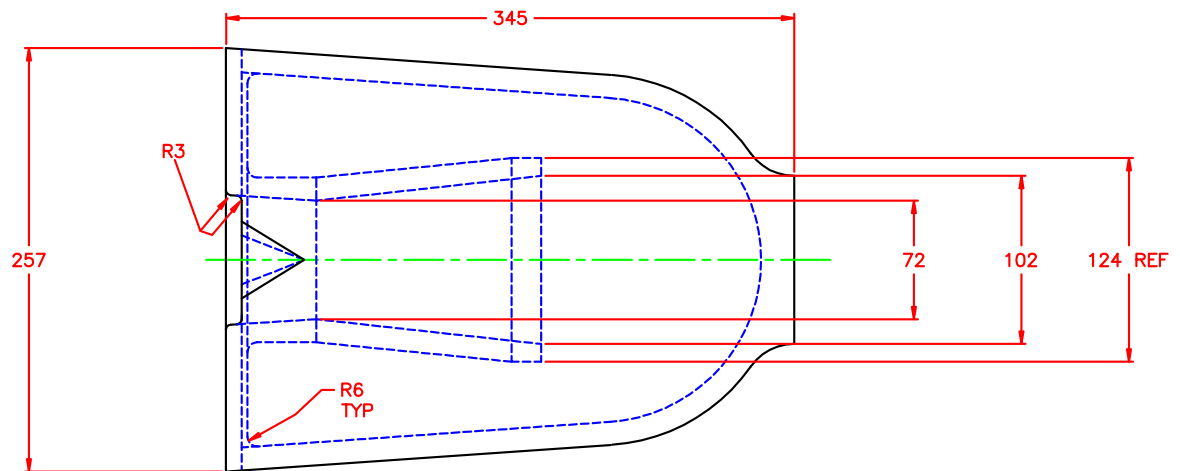

TITOLO

SIVIERA TRANSFER CON SIFONE
 MOD. P39 - CAPACITÀ 65 KG

DISEGNO RIF.

LMV

REV.

0

DATA	08/08/2002	SCALA	non applicabile	TITOLO	SIVIERA TRANSFER CON SIFONE MOD. C100A - CAPACITÀ 100 KG
DISEGNO RIF.	LL1	REV.	3		