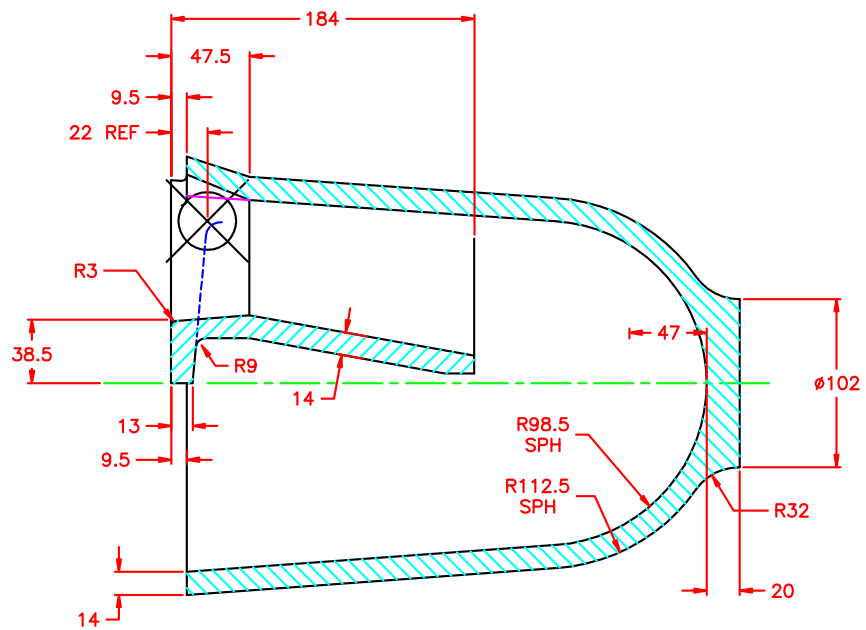

DATA

21/03/2005

SCALA

non applicabile

TITOLO

SIVIERA TRANSFER CON SIFONE
 MOD. C65A - CAPACITÀ 65 KG

DISEGNO RIF.

6009

TITOLO

SIVIERA TRANSFER CON SIFONE
 MOD. P39 - CAPACITÀ 65 KG

DISEGNO RIF.

LMV

REV.

0

DATA	08/08/2002	SCALA	non applicabile	TITOLO	SIVIERA TRANSFER CON SIFONE MOD. C100A - CAPACITÀ 100 KG
DISEGNO RIF.	LL1	REV.	3		

LAMCA-LMT

LAMCA-LMT s.r.l. - Via Trana, 14 - 10138 Torino (Italia)
 tel. +39 011 4336594 - fax +39 011 4474328
 e-mail: info@lamca-lmt.it - web: www.lamca-lmt.it

DATA
16/01/2001

SCALA
non applicabile

TITOLO
SIVIERA TRANSFER SENZA SIFONE
MOD. P49SS - CAPACITÀ 100 KG