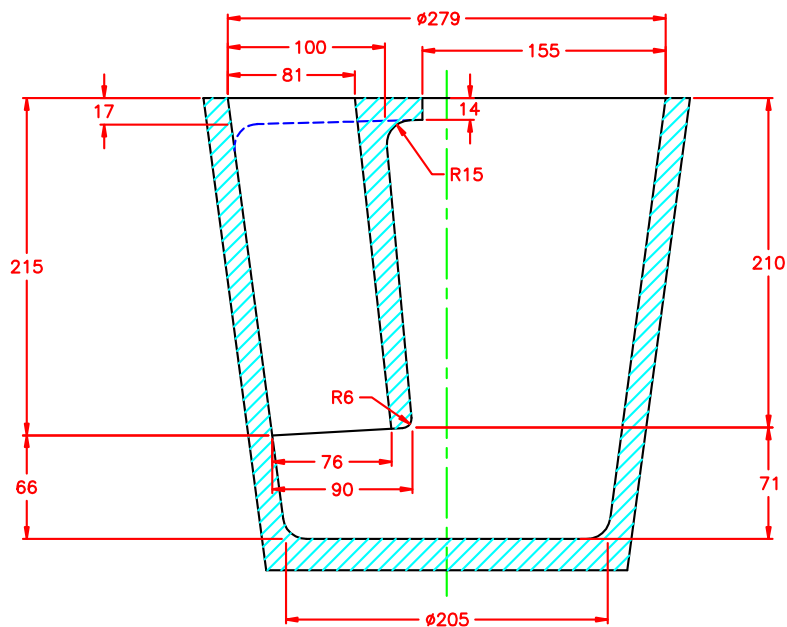

DATA

21/03/2005

SCALA

non applicabile

TITOLO

SIVIERA TRANSFER CON SIFONE
 MOD. C65A - CAPACITÀ 65 KG

DISEGNO RIF.

6009

TITOLO

SIVIERA TRANSFER CON SIFONE
 MOD. P39 - CAPACITÀ 65 KG

DISEGNO RIF.

LMV

REV.

0

DATA	08/08/2002	SCALA	non applicabile	TITOLO	SIVIERA TRANSFER CON SIFONE MOD. C100A - CAPACITÀ 100 KG
DISEGNO RIF.	LL1	REV.	3		

LAMCA-LMT

LAMCA-LMT s.r.l. - Via Trana, 14 - 10138 Torino (Italia)
 tel. +39 011 4336594 - fax +39 011 4474328
 e-mail: info@lamca-lmt.it - web: www.lamca-lmt.it

DATA
16/01/2001

SCALA
non applicabile

TITOLO
SIVIERA TRANSFER SENZA SIFONE
MOD. P49SS - CAPACITÀ 100 KG