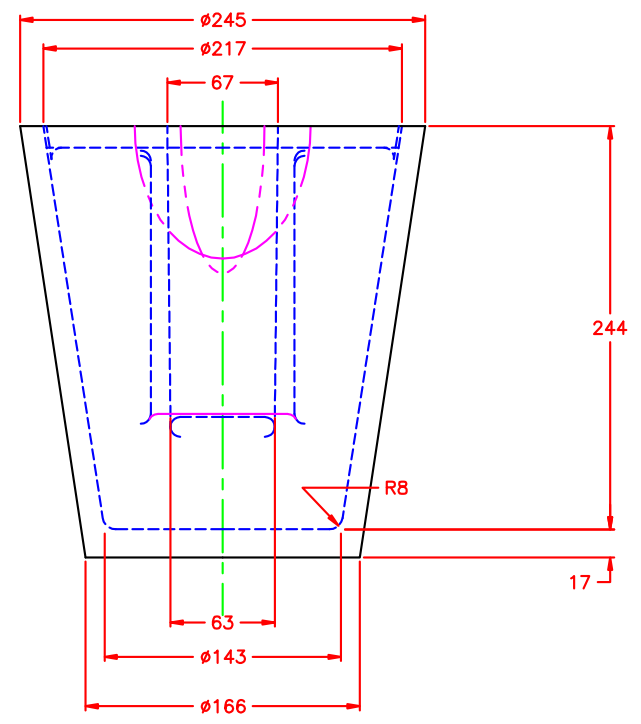

DISEGNO RIF.

LMY

REV.

0

LAMCA-LMT s.r.l. - Via Trana, 14 - 10138 Torino (Italia)
 tel. +39 011 4336594 - fax +39 011 4474328
 e-mail: info@lamca-lmt.it - web: www.lamca-lmt.it

DATA
10/01/2002

SCALA
non applicabile

TITOLO
SIVIERA TRANSFER CON SIFONE
MOD. P29 - CAPACITÀ 40 KG

DISEGNO RIF.
LMW

REV.
0

LAMCA-LMT

LAMCA-LMT s.r.l. - Via Trana, 14 - 10138 Torino (Italia)
 tel. +39 011 4336594 - fax +39 011 4474328
 e-mail: info@lamca-lmt.it - web: www.lamca-lmt.it

DATA

21/03/2005

SCALA

non applicabile

TITOLO

SIVIERA TRANSFER CON SIFONE
 MOD. C65A - CAPACITÀ 65 KG

DISEGNO RIF.

6009