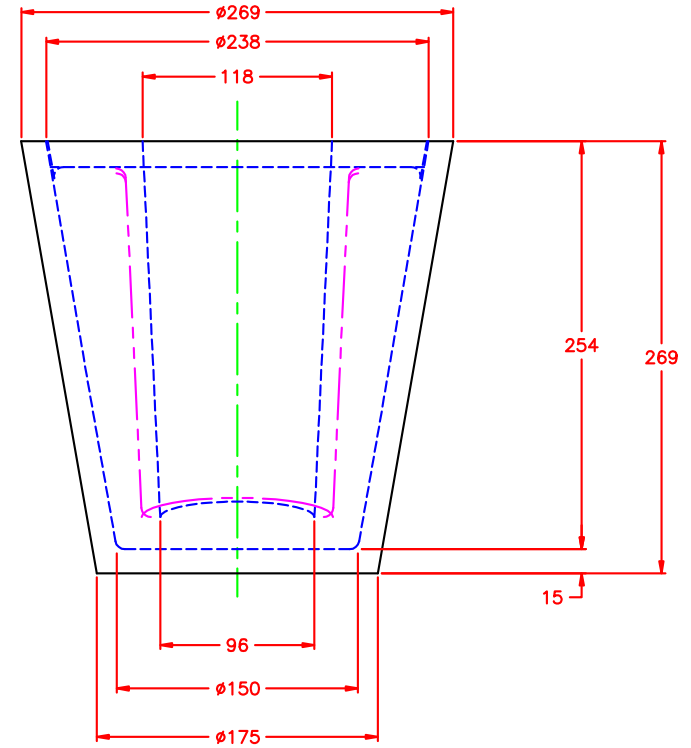

LAMCA-LMT s.r.l. - Via Trana, 14 - 10138 Torino (Italia)
 tel. +39 011 4336594 - fax +39 011 4474328
 e-mail: info@lamca-lmt.it - web: www.lamca-lmt.it

DATA

10/01/2002

SCALA

non applicabile

TITOLO

SIVIERA TRANSFER CON SIFONE
 MOD. M135 - CAPACITÀ 10 KG

DISEGNO RIF.

LMY

REV.

0

LAMCA-LMT s.r.l. - Via Trana, 14 - 10138 Torino (Italia)
 tel. +39 011 4336594 - fax +39 011 4474328
 e-mail: info@lamca-lmt.it - web: www.lamca-lmt.it

DATA
10/01/2002

SCALA
non applicabile

TITOLO
SIVIERA TRANSFER CON SIFONE
MOD. P29 - CAPACITÀ 40 KG

DISEGNO RIF.
LMW

REV.
0

LAMCA-LMT

LAMCA-LMT s.r.l. - Via Trana, 14 - 10138 Torino (Italia)
 tel. +39 011 4336594 - fax +39 011 4474328
 e-mail: info@lamca-lmt.it - web: www.lamca-lmt.it

DATA

21/03/2005

SCALA

non applicabile

TITOLO

SIVIERA TRANSFER CON SIFONE
 MOD. C65A - CAPACITÀ 65 KG

DISEGNO RIF.

6009