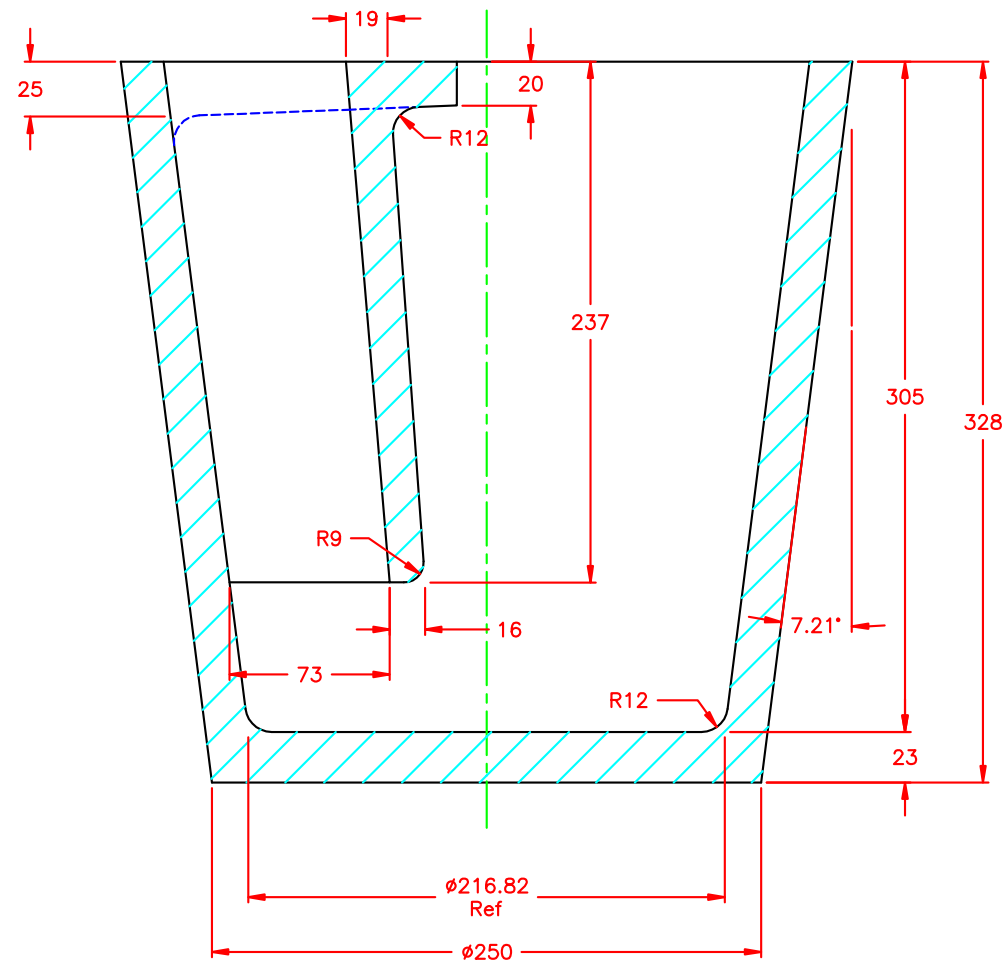

LAMCA-LMT

LAMCA-LMT s.r.l. - Via Trana, 14 - 10138 Torino (Italia)
tel. +39 011 4336594 - fax +39 011 4474328
e-mail: info@lamca-lmt.it - web: www.lamca-lmt.it

DATA
16/01/2001

SCALA
non applicabile

TITOLO
SIVIERA TRANSFER CON SIFONE
MOD. P49 - CAPACITÀ 100 KG

DISEGNO RIF.
LLP

REV.
0